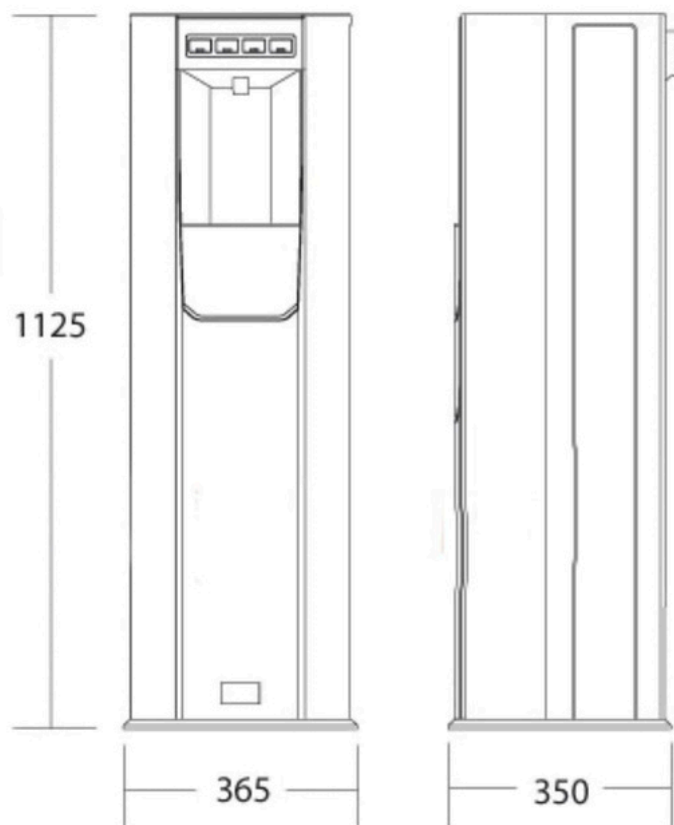

30
lt/h

45
lt/h

Gas
R290

Dry
Cooling

Inox
Touch

Touch
Free

Stainless
Steel

PERFETTO PER UFFICIO E REPARTI, COMPATTO E CON PERFORMANCE PROFESSIONALI.

Il refrigeratore Fleet eroga acqua filtrata di alta qualità con il semplice tocco di un pulsante, con una scelta di opzioni tra acqua a temperatura ambiente o refrigerata.

Prodotto consigliato per aziende e attività commerciali come: uffici, negozi, scuole, ospedali, banche, farmacie, palestre, sale d'attesa, etc...